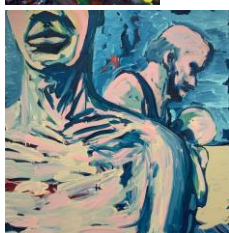

In der Wüste II

2019

100 x 100

Öl auf Leinwand,
Bilderrahmen aus
Eiche

2'550 €